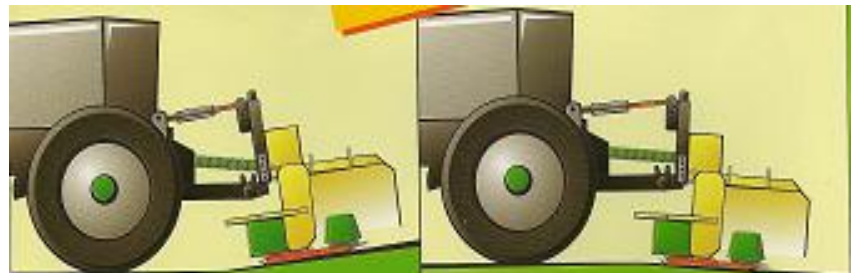

LANDBOUW & LOONBEDRIJF

SIMON BERENDS

Zuiderdiep 16-18
9521 AT Nieuw Buinen
Tel. 0599-212518/212628
Fax 0599-212171
Mobiel 06-53844312

NIEUW BINNEN ONS BEDRIJF !!!

Overige werkzaamheden:

- * Inkuilen met Veenhuis Combi.
- * Zodenbemester hondengang.
- * Graspersen pakkenmaat 1.20x0.90x1.50.
- * Wallen maaien met klepelmaaier en arm.
- * Silomixen met kraan of pomp.
- * Levering van zaaizaad en graszaad.

bezoek ook eens onze website
www.simonberends.nl

Oogst goed alles goed, onder dit motto maaien wij uw grasland

Alles snel, alles makkelijk.
Dat zijn de professionele maaiers van Krone voor de hoge maaiopbrengsten!
Krone EasyCut 9140 CV de prestatiegerichte voor- en achter maaicombinatie met 8,7 m arbeidsbreedte. Met stalen kneuslepels, wigvormige maibalk en messensnelsluiting.

Een optimale bodemaanpassing; de zwevend opgehangen geschoven aankoppeling heeft een grote vrije slag naar boven en naar onderen. De lange glijsloffen, de veerontlasting en de telescopische topstand maken een optimale aanpassing aan de bodem mogelijk.

Kneuzen over de hele breedte!

De kneuzer met zijn V-vormige stalen klepels met de instelbare geribbelde kneusplaat werkt over de hele maaibreedte, van de linker tot de rechter maaitrommel. Dat zorgt voor een gelijkmatige stroom gewas over de hele werkbreedte en voor een optimale kneuzing van het gewas. Extra breedspreiplates maken breed wegleggen mogelijk en daardoor een nog snellere droging.